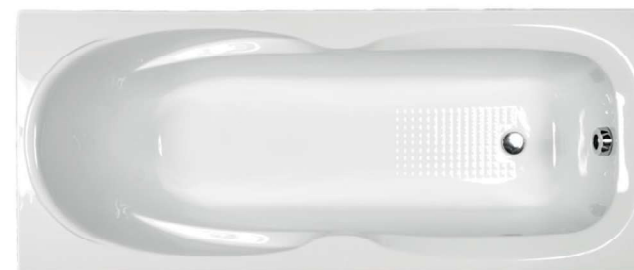

Molly 150x70, 160x70, 170x70

A képen balos oldallap látható.

150x70, 160x70, 170x70

38.500,- Ft

Úrtartalom: 150,160,175 l

Praktikusan kialakított fürdőtér, csúszásgátló a zuhanyzáshoz.

Elegáns, lágy ívű fejtámasz, melyhez Samanta fejpárna is illeszthető.

Csúszásgátlóval kialakított lábrész a biztonságos zuhanyzásért.

Úrtartalom: 150, 160, 175 l

- ergonomikus kartámaszok
- hófehér antibakteriális akril, minőségi anyagkombináció
- igény esetén könnyen felszerelhető előlap
- az oldallapok nem univerzálisak, jobbos/balos kivitelben rendelhetőek