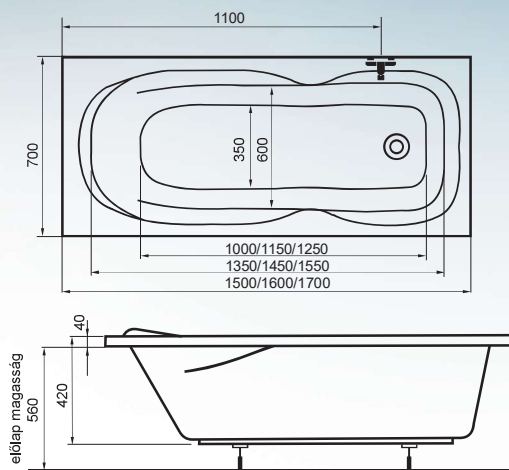

Molly 150x70, 160x70, 170x70

A képen balos oldallap látható.

150x70, 160x70, 170x70

38.500,- Ft

Úrtartalom: 150,160,175 l

Praktikusan kialakított fürdőtér, csúszásgátló a zuhanyzáshoz.

Elegáns, lágy ívű fejtámasz, melyhez Samanta fejpárna is illeszthető.

Csúszásgátlóval kialakított lábrész a biztonságos zuhanyzásért.

Úrtartalom: 150, 160, 175 l

- ergonomikus kartámaszok
- hófehér antibakteriális akril, minőségi anyagkombináció
- igény esetén könnyen felszerelhető előlap
- az oldallapok nem univerzálisak, jobbos/balos kivitelben rendelhetőek